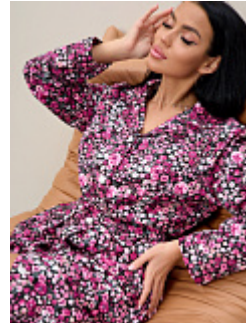

Халат фланель м1116

Состав:
100% хлопок
Ткань:
фланель
Размер:
48,50,52,54,56,58,60,62
Цена:
820 руб.

Халат фланель м111 бордовый

Состав:
100% хлопок
Ткань:
фланель
Размер:
48,50,52,54,56,58,60,62
Цена:
995 руб.