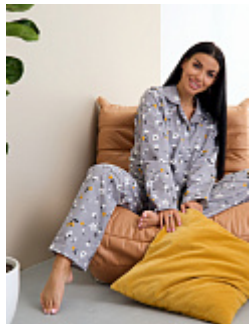

Пижама женская м23 серая

Состав:
100% хлопок
Ткань:
фланель
Размер:
44,46,48,50,52,54,56,58,60
Цена:
950 руб.