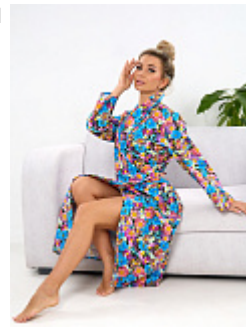

Халат фланель м111 сиреневый

Состав:
100% хлопок
Ткань:
фланель
Размер:
48,50,52,54,56,58,60,62
Цена:
995 руб.

Халат фланель м10 цветы

Состав:
100% хлопок
Ткань:
фланель
Размер:
48,50,52,54,56,58,60,62
Цена:
1010 руб.