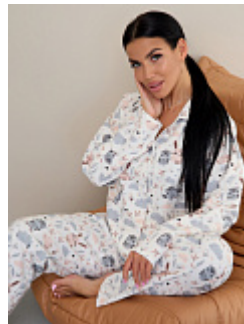

Пижама женская м23 совы

Состав:
100% хлопок
Ткань:
фланель
Размер:
44,46,48,50,52,54,56,58,60
Цена:
950 руб.