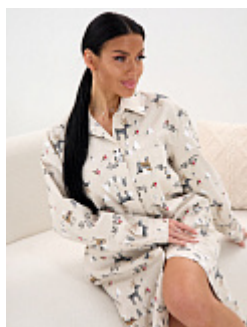

Производство:

Ивановская обл., г. Шуя
ул. 1-я Нагорная, д.16
Тел. 8-920-352-01-11
Время работы: 9.00-16.00

Продажа:

г. Иваново, ул. Смольная, 3Б ТЦ Текстильщик-2, пав. 31
Время работы: 8.00-16.00
Ивановская обл., г. Шуя, ул. 1-я Нагорная, д.16
Время работы: 9.00-16.00
Тел. 8 (920) 35-30-720 Евгений

Халат фланель м111 сиреневый

Состав:
100% хлопок
Ткань:
фланель
Размер:
48,50,52,54,56,58,60,62
Цена:
995 руб.

Халат фланель м10 цветы

Состав:
100% хлопок
Ткань:
фланель
Размер:
48,50,52,54,56,58,60,62
Цена:
1010 руб.

Халат-рубашка фланель м41лес

Состав:
100% хлопок
Ткань:
фланель
Размер:
46,48,50,52,54,56,58,60
Цена:
1030 руб.

Халат-рубашка фланель м41пион

Состав:
100% хлопок
Ткань:
фланель
Размер:
46,48,50,52,54,56,58,60
Цена:
1130 руб.

Халат женский м51орнамент

Состав:
100% хлопок
Ткань:
кулирка
Размер:
46,48,50,52,54,56
Цена:
790 руб.