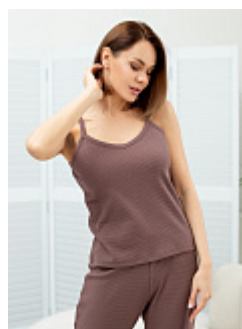

Майка женская м12вк

Состав:
100% хлопок
Ткань:
вафля кашкорсе
Размер:
42,44,46,48,50,52
Цена:
385 руб.