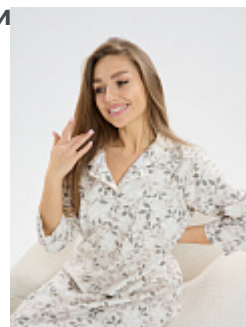

Пижама женская м32 одуванчики

Состав:
100% хлопок
Ткань:
сатин
Размер:
42,44,46,48,50,52,54,56
Цена:
895 руб.

Ночная сорочка м42 листья

Состав:
100% хлопок
Ткань:
фланель
Размер:
46,48,50,52,54,56,58,60
Цена:
760 руб.