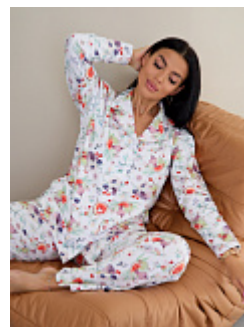

Состав:
100% хлопок
Ткань:
фланель
Размер:
60
Цена:
698 руб.

Пижама женская м27зб

Состав:
100% хлопок
Ткань:
кулирка
Размер:
42,44,46,48,50,52,54,56,58,60,62
Цена:
510 руб.

Пижама женская м27кр

Состав:
100% хлопок
Ткань:
кулирка
Размер:
42,46,48,50,52,54,56,58,60,62
Цена:
510 руб.