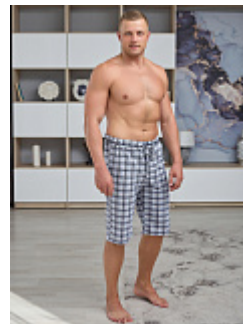

Весь ассортимент

Бриджи м49

Состав:
95% хлопок, 5% эластан
Ткань:
кулирка с лайкрой
Размер:
46,58,60,62
Цена:
295 руб.

Шорты мужские м50

Состав:
100% хлопок
Ткань:
кулирка (трикотаж)
Размер:
48,50,52,54,56,58
Цена:
345 руб.